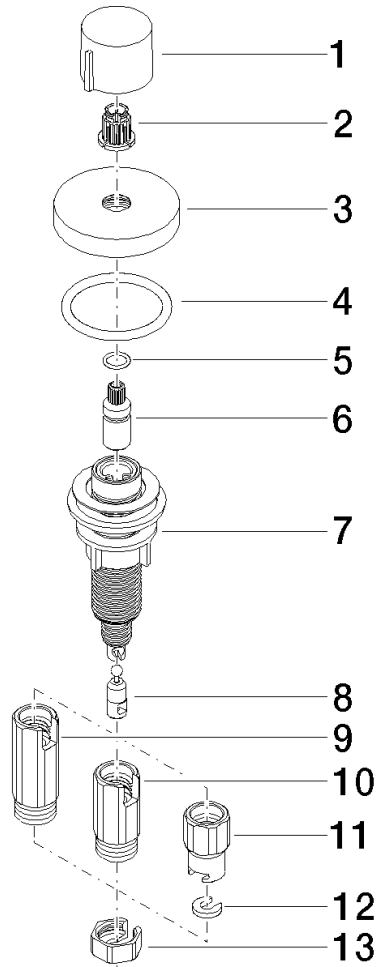

10 710 970

- Accionamiento para un fregadero
- Se incluye adaptador para el tiro Bowden

Encaja con ELIO, ENO, MEM, META SQUARE, SYNC, TARA y TARA ULTRA

Encaja con: ELIO, MEM, TARA, TARA ULTRA, META SQUARE

	Platino	10 710 970-08
	Cromo	10 710 970-00
	Platino cepillado	10 710 970-06
	Latón (Oro 23k)	10 710 970-09
	Dark Chrome	10 710 970-19
	Latón cepillado (Oro 23k)	10 710 970-28
	Negro mate	10 710 970-33
	Champagne cepillado (Oro 22k)	10 710 970-46
	Champagne (Oro 22k)	10 710 970-47
	Cromo cepillado	10 710 970-93
	Dark Platinum cepillado	10 710 970-99

10 710 970

mm [inches]

10 710 970

Piezas para otros acabados pueden encontrarse aquí:
Cromo

Lista de piezas de recambios

N°	Número de artículo	Denominación	Cantidad de montaje	Plazo de entrega
1	09 20 97 030-08	manilla	1	40
2	90 12 12 002 00 90	manguito de engaste	1	2
3	09 27 87 006-08	roseta	1	40
4	90 14 10 043 00 90	sello	1	2
5	09 14 10 042 90	sello	1	2
6	09 29 06 087-08	husillo	1	-
Ya no se puede pedir el repuesto, solicite el artículo de repuesto.				
7	04 30 01 029 00 90	adaptador	1	2
8	09 24 03 175 90	adaptador	1	2
9	09 11 10 073-07	racor	1	30
10	09 11 10 074-07	racor	1	30
11	09 11 10 079-07	racor	1	30
12	09 30 11 087 90	disco	1	2
13	09 23 30 024-07	tuerca	1	30