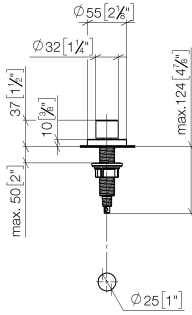

10 710 970

- Accionamiento para un fregadero
- Se incluye adaptador para el tiro Bowden

Encaja con ELIO, ENO, MEM, META SQUARE, SYNC, TARA y TARA ULTRA

Encaja con: ELIO, MEM, TARA, TARA ULTRA, META SQUARE

10 710 970

mm [inches]

10 710 970

Piezas para otros acabados pueden encontrarse aquí:
Cromo

Lista de piezas de recambios

N°	Número de artículo	Denominación	Cantidad de montaje	Plazo de entrega
1	09 20 97 030-08	manilla	1	40
2	90 12 12 002 00 90	manguito de engaste	1	2
3	09 27 87 006-08	roseta	1	40
4	90 14 10 043 00 90	sello	1	2
5	09 14 10 042 90	sello	1	2
6	09 29 06 087-08	husillo	1	-
Ya no se puede pedir el repuesto, solicite el artículo de repuesto.				
7	04 30 01 029 00 90	adaptador	1	2
8	09 24 03 175 90	adaptador	1	2
9	09 11 10 073-07	racor	1	30
10	09 11 10 074-07	racor	1	30
11	09 11 10 079-07	racor	1	30
12	09 30 11 087 90	disco	1	2
13	09 23 30 024-07	tuerca	1	30